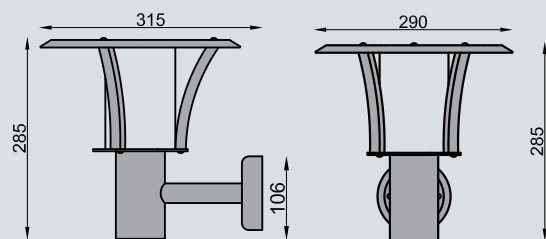

SAMSONmini

Art nr.	Type

650-400-206	SAMSONmini væglampe. E27. Opalhvid PC-skærm. Varmgalvaniseret stål.

650-400-x06 *	SAMSONmini væglampe. E27. Opalhvid PC-skærm. Pulverlakeret. *

Anbefalede Lyskilder:

982-70-09-04	Philips CorePRO LEDbulb ND 7-60W. E27. A60. 15000h. 806Lm. 4000K.

982-70-11-04	Philips CorePRO LEDbulb ND 10-75W. E27. A60. 15000h. 1055Lm. 4000K.

----- Flere varianter af lyskilder. Se side 105 -----

* Pulverlakeret: Standardfarver er Hvid RAL9010, Antracit RAL7016, Sort RAL9005. Øvrige RAL-farver på forespørgsel.

Key features:

- 10 års rustgaranti.
- 10 års suppleringsgaranti.
- Nemt lyskildeskift og stor fleksibilitet med retrofit LED.